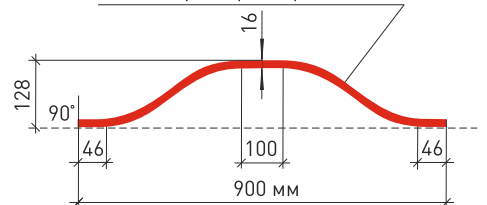

Радиусные фасады

выпуклый R 300 мм

вогнутый R 300 мм

ширина развтки 479 мм

волна

ПВХ | ширина развтки 978 мм

M6

МЕБЕЛЬ ФУРНИТУРА